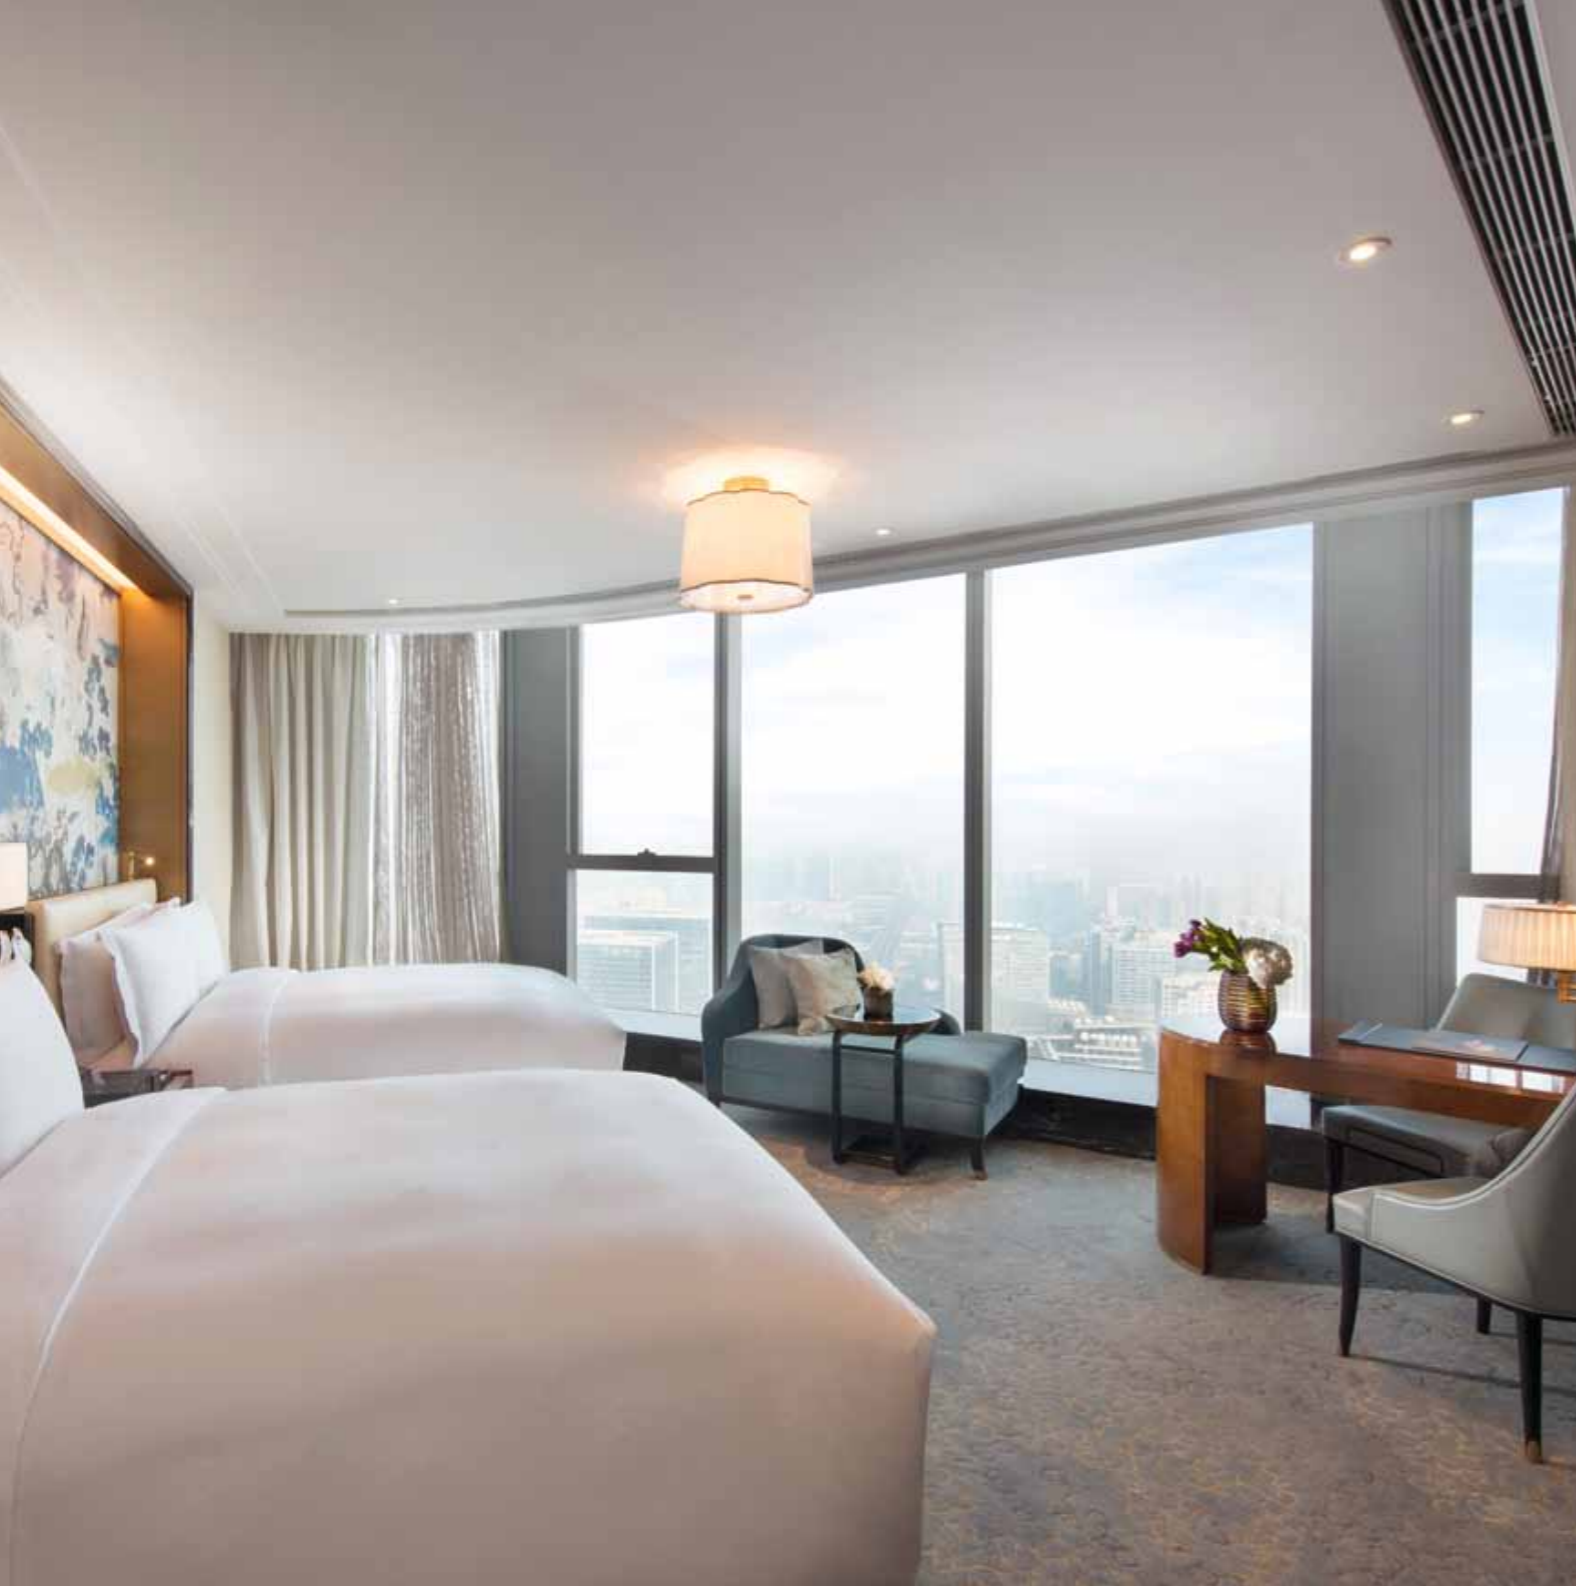

WALDORF ASTORIA®

HOTELS & RESORTS
华尔道夫酒店及度假村

成都华尔道夫酒店

成都华尔道夫酒店坐落于成都经济引擎腹地高新区核心地段, 如一颗明珠镶嵌于这座中国新兴城市的皇冠之端。酒店高耸入云的52层建筑构造出的, 是一方经典优雅与现代奢华完美融合的华尔道夫灵感空间。

愈恣享, 愈铭心

主要特色

- 成都华尔道夫酒店地处成都高新开发区的中心,是五星级城市综合体成都银泰中心的重要组成部分,临近成都世纪新城会展中心、环球中心、地铁站和成都双流国际机场,交通十分便捷
- 宽敞宁静的客房配有全景落地窗,独具文化特色的装饰风格让每一次入住都令人难忘
- 酒店设有5个餐厅和酒吧,城市天际线美景尽收眼底

成都市高新区天府大道北段1199号(邮编:610041) 电话:+86 28 8888 1199 传真:+86 28 8800 0999

住宿

- 酒店拥有289间奢华客房,包括31间套房,所有客房均拥有优越观景视角,城市魅力景致尽收眼底
- 酒店客房宽敞舒适,最小房间面积为50平方米
- 房间配有双面盆大理石洗漱台,浴室地面手工镶嵌的珍珠贝壳马赛克升华房间奢华氛围
- 每间客房入口处均设有私人管家服务窗口,宾客可时刻尊享便捷而私密的服务

会议与婚礼

- 酒店拥有1个大宴会厅及5间会议厅,总面积超过2,000平方米
- 宾客可从大堂和停车场乘私人电梯直达会议场地,方便快捷
- 我们专业的会务策划人员将确保每场活动都无懈可击,令人难忘
- 灵性独具的环境和华美非凡的装饰超越新人的期待
- 华尔道夫私人婚礼礼宾服务
- 专用婚礼休息厅为新人提供私密的空间

设施与用品

- 水疗中心拥有6间水疗套房,总面积超过500平方米
- 占地1,200平方米的24小时健身和有氧运动中心可供您尽情舒展身体
- 位于48楼的25米室内恒温泳池可纵览成都天际线,并设有按摩池让人彻底放松身心